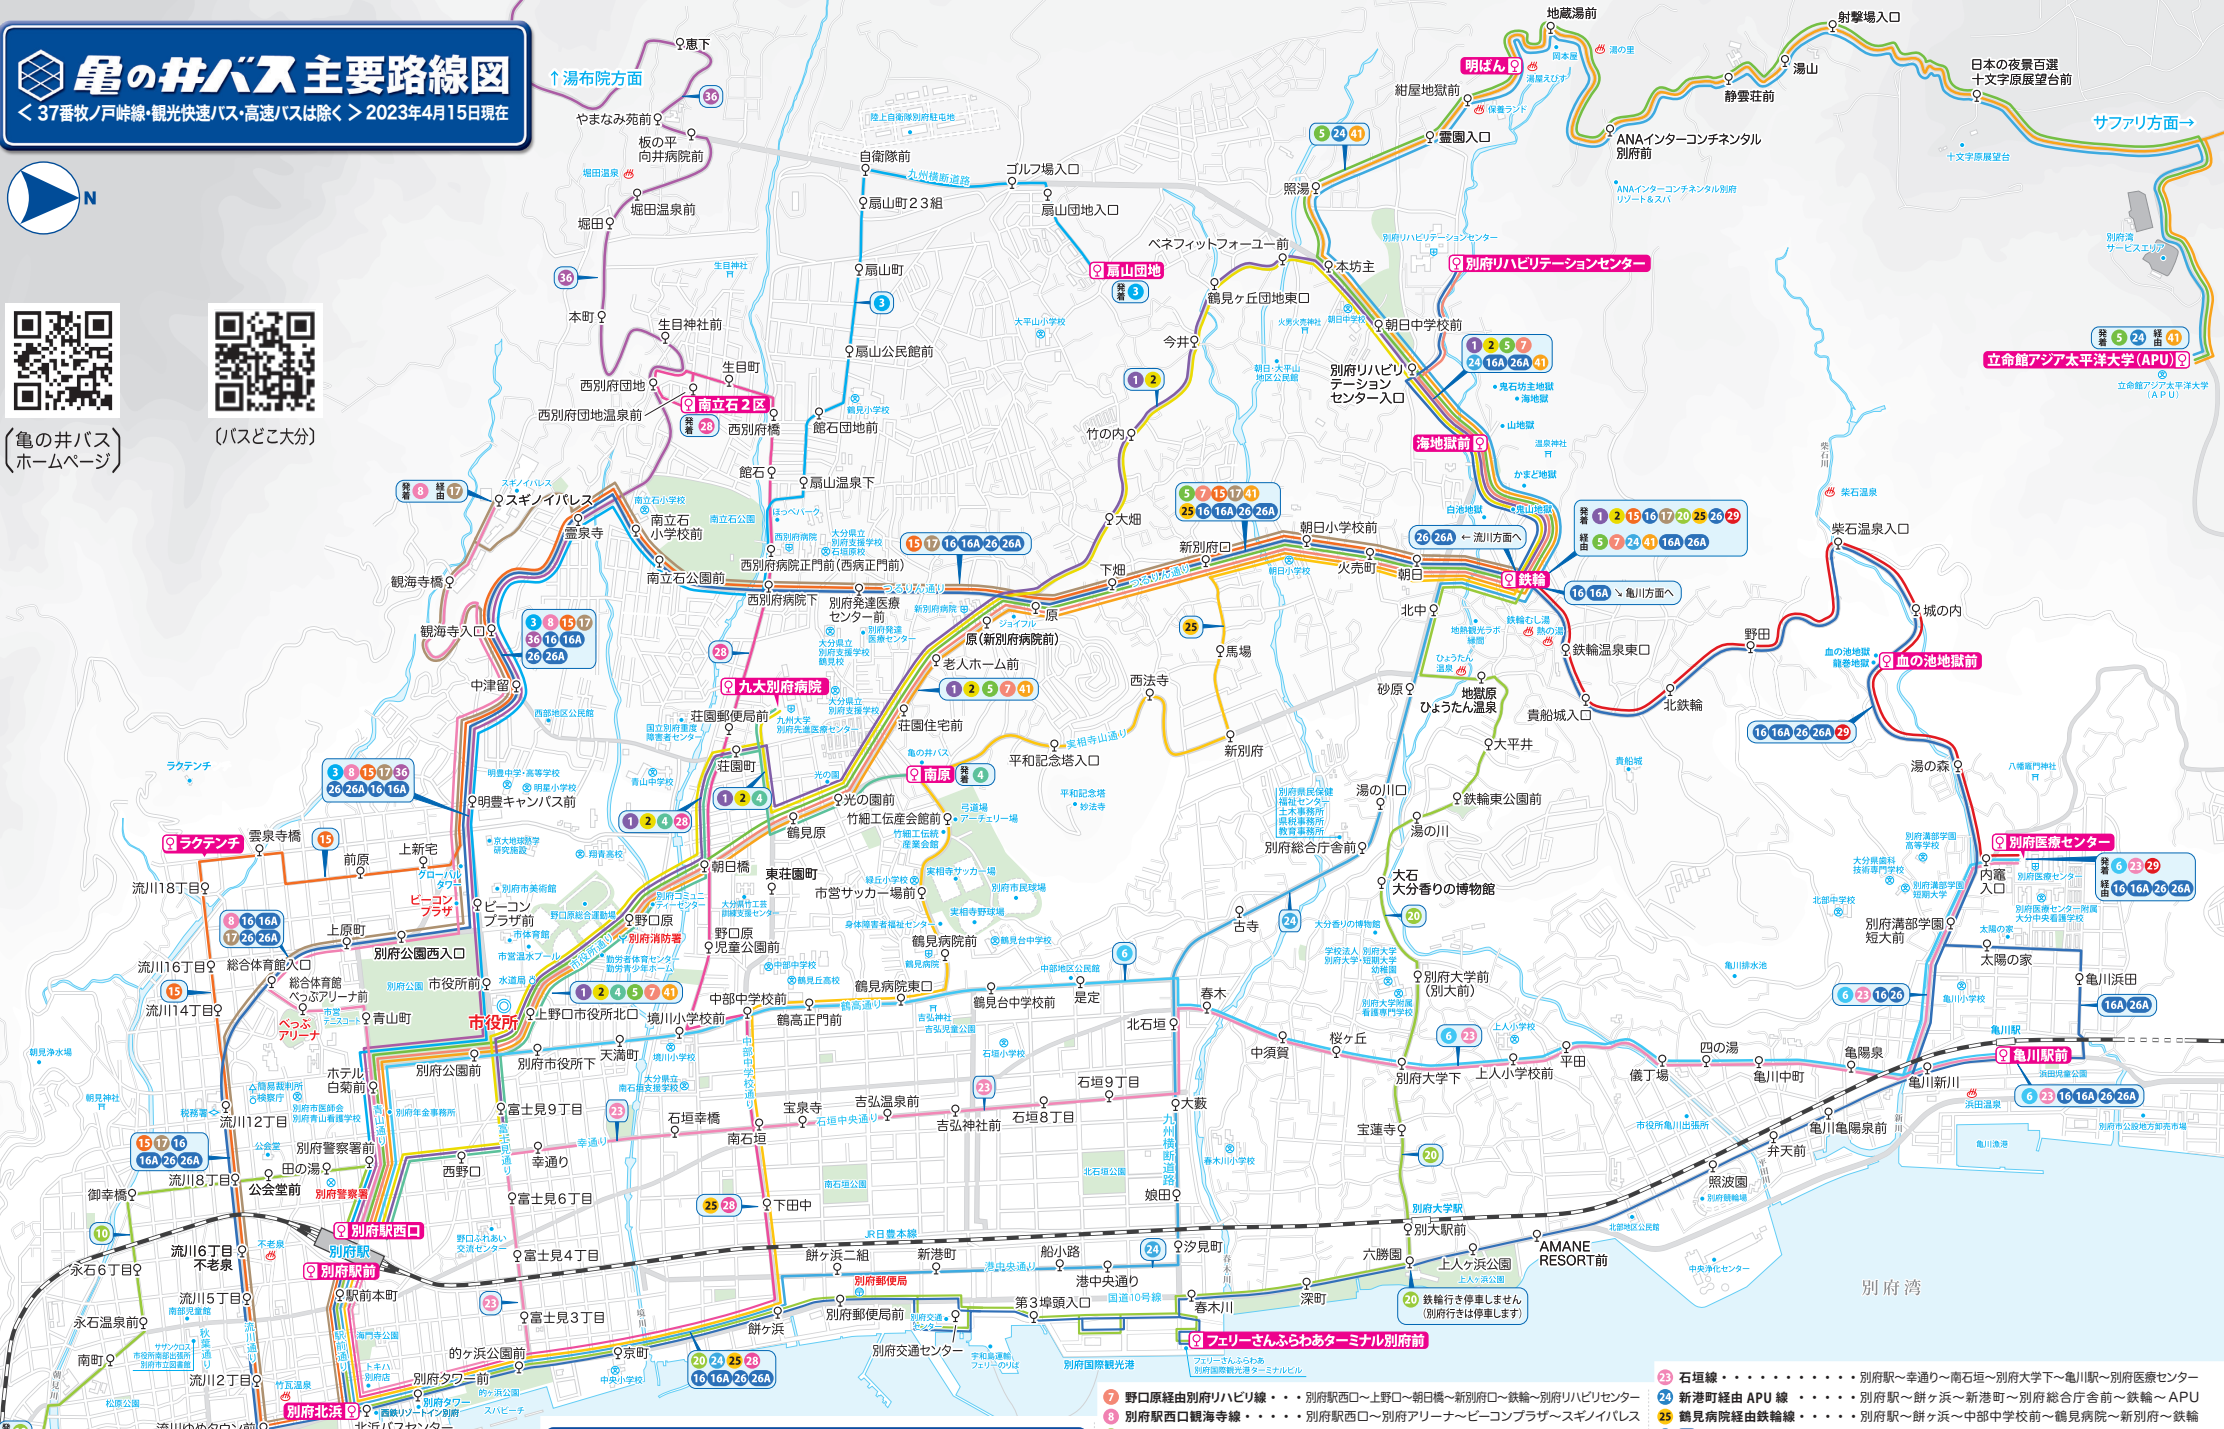

亀の井バス主要路線図

< 37番牧ノ戸峠線・観光快速バス・高速バスは除く > 2023年4月15日現在

(亀の井バス ホームページ)

(バスどこ大分)

- 別府駅西口発着**
- 1 竹の内経由鉄輪線(九大不審り)・別府駅西口～原～竹の内～海地獄～鉄輪
 - 2 竹の内経由鉄輪線・・・別府駅西口～九大別府病院～原～竹の内～海地獄～鉄輪
 - 3 扇山線・・・別府駅西口～市役所前～ピコンプラザ～豊泉寺～西別府病院～扇山団地
 - 4 九大別府病院経由南原線・・・別府駅西口～上野口～朝日橋～九大別府病院～南原
 - 5 野口原経由APU線(すばと)・・・別府駅西口～ホテル白菊前～新別府口～鉄輪～APU
 - 6 別府駅西口石垣線・・・別府駅西口～市役所下～鶴高前～別府大学下～亀川駅～別府医療センター

- 7 野口原経由別府リハビリ線・・・別府駅西口～上野口～朝日橋～新別府口～鉄輪～別府リハビリセンター
- 8 別府駅西口観海寺線・・・別府駅西口～別府アリーナ前～ピコンプラザ～スギノイハス
- 10 別府駅西口浜脇線・・・別府駅西口～流川 8 丁目～永石温泉前～湯都ピア浜脇
- 別府駅→流川通り方面
- 15 ラクテンチ経由鉄輪線・・・別府駅～ラクテンチ～明豊キャンパス前～鉄輪
- 16 16A 外廻り循環線(くると)・・・鉄輪～亀川～観光港～北浜～別府駅～鉄輪～別府リハビリセンター
- 17 山の手経由鉄輪線・・・別府駅～流川～ピコンプラザ～豊泉寺～鉄輪
- 別府駅→石垣・亀川方面
- 20 別府大学経由鉄輪線・・・別府駅～餅ヶ浜～観光港～六勝園～別大前～鉄輪

- 23 石垣線・・・別府駅～幸通り～南石垣～別府大学下～亀川駅～別府医療センター
 - 24 新港町経由 APU 線・・・別府駅～餅ヶ浜～新港町～別府総合庁舎前～鉄輪～APU
 - 25 鶴見病院経由鉄輪線・・・別府駅～餅ヶ浜～新港町～中部中学校前～鶴見病院～新別府～鉄輪
 - 26 26A 外廻り循環線(くるっと)・・・鉄輪～流川～別府駅～観光港～亀川駅～鉄輪～別府リハビリセンター
 - 28 餅ヶ浜経由南立石 2 区線・・・別府駅～餅ヶ浜～中部中学校前～南立石 2 区
 - 29 血の池地獄経由別府医療センター線・・・鉄輪～血の池地獄～別府医療センター
 - 郊外線
 - 湯布院線・・・別府駅西口～市役所前～堀田～ロープウェイ～城島高原～湯布院
 - 37 番牧ノ戸峠線(すばと)・・・別府駅西口～ホテル白菊前～新別府口～鉄輪～アフリカンサファリ(仙人山)
- [37 番牧ノ戸峠線は、由布院駅前バスセンター発着となります]