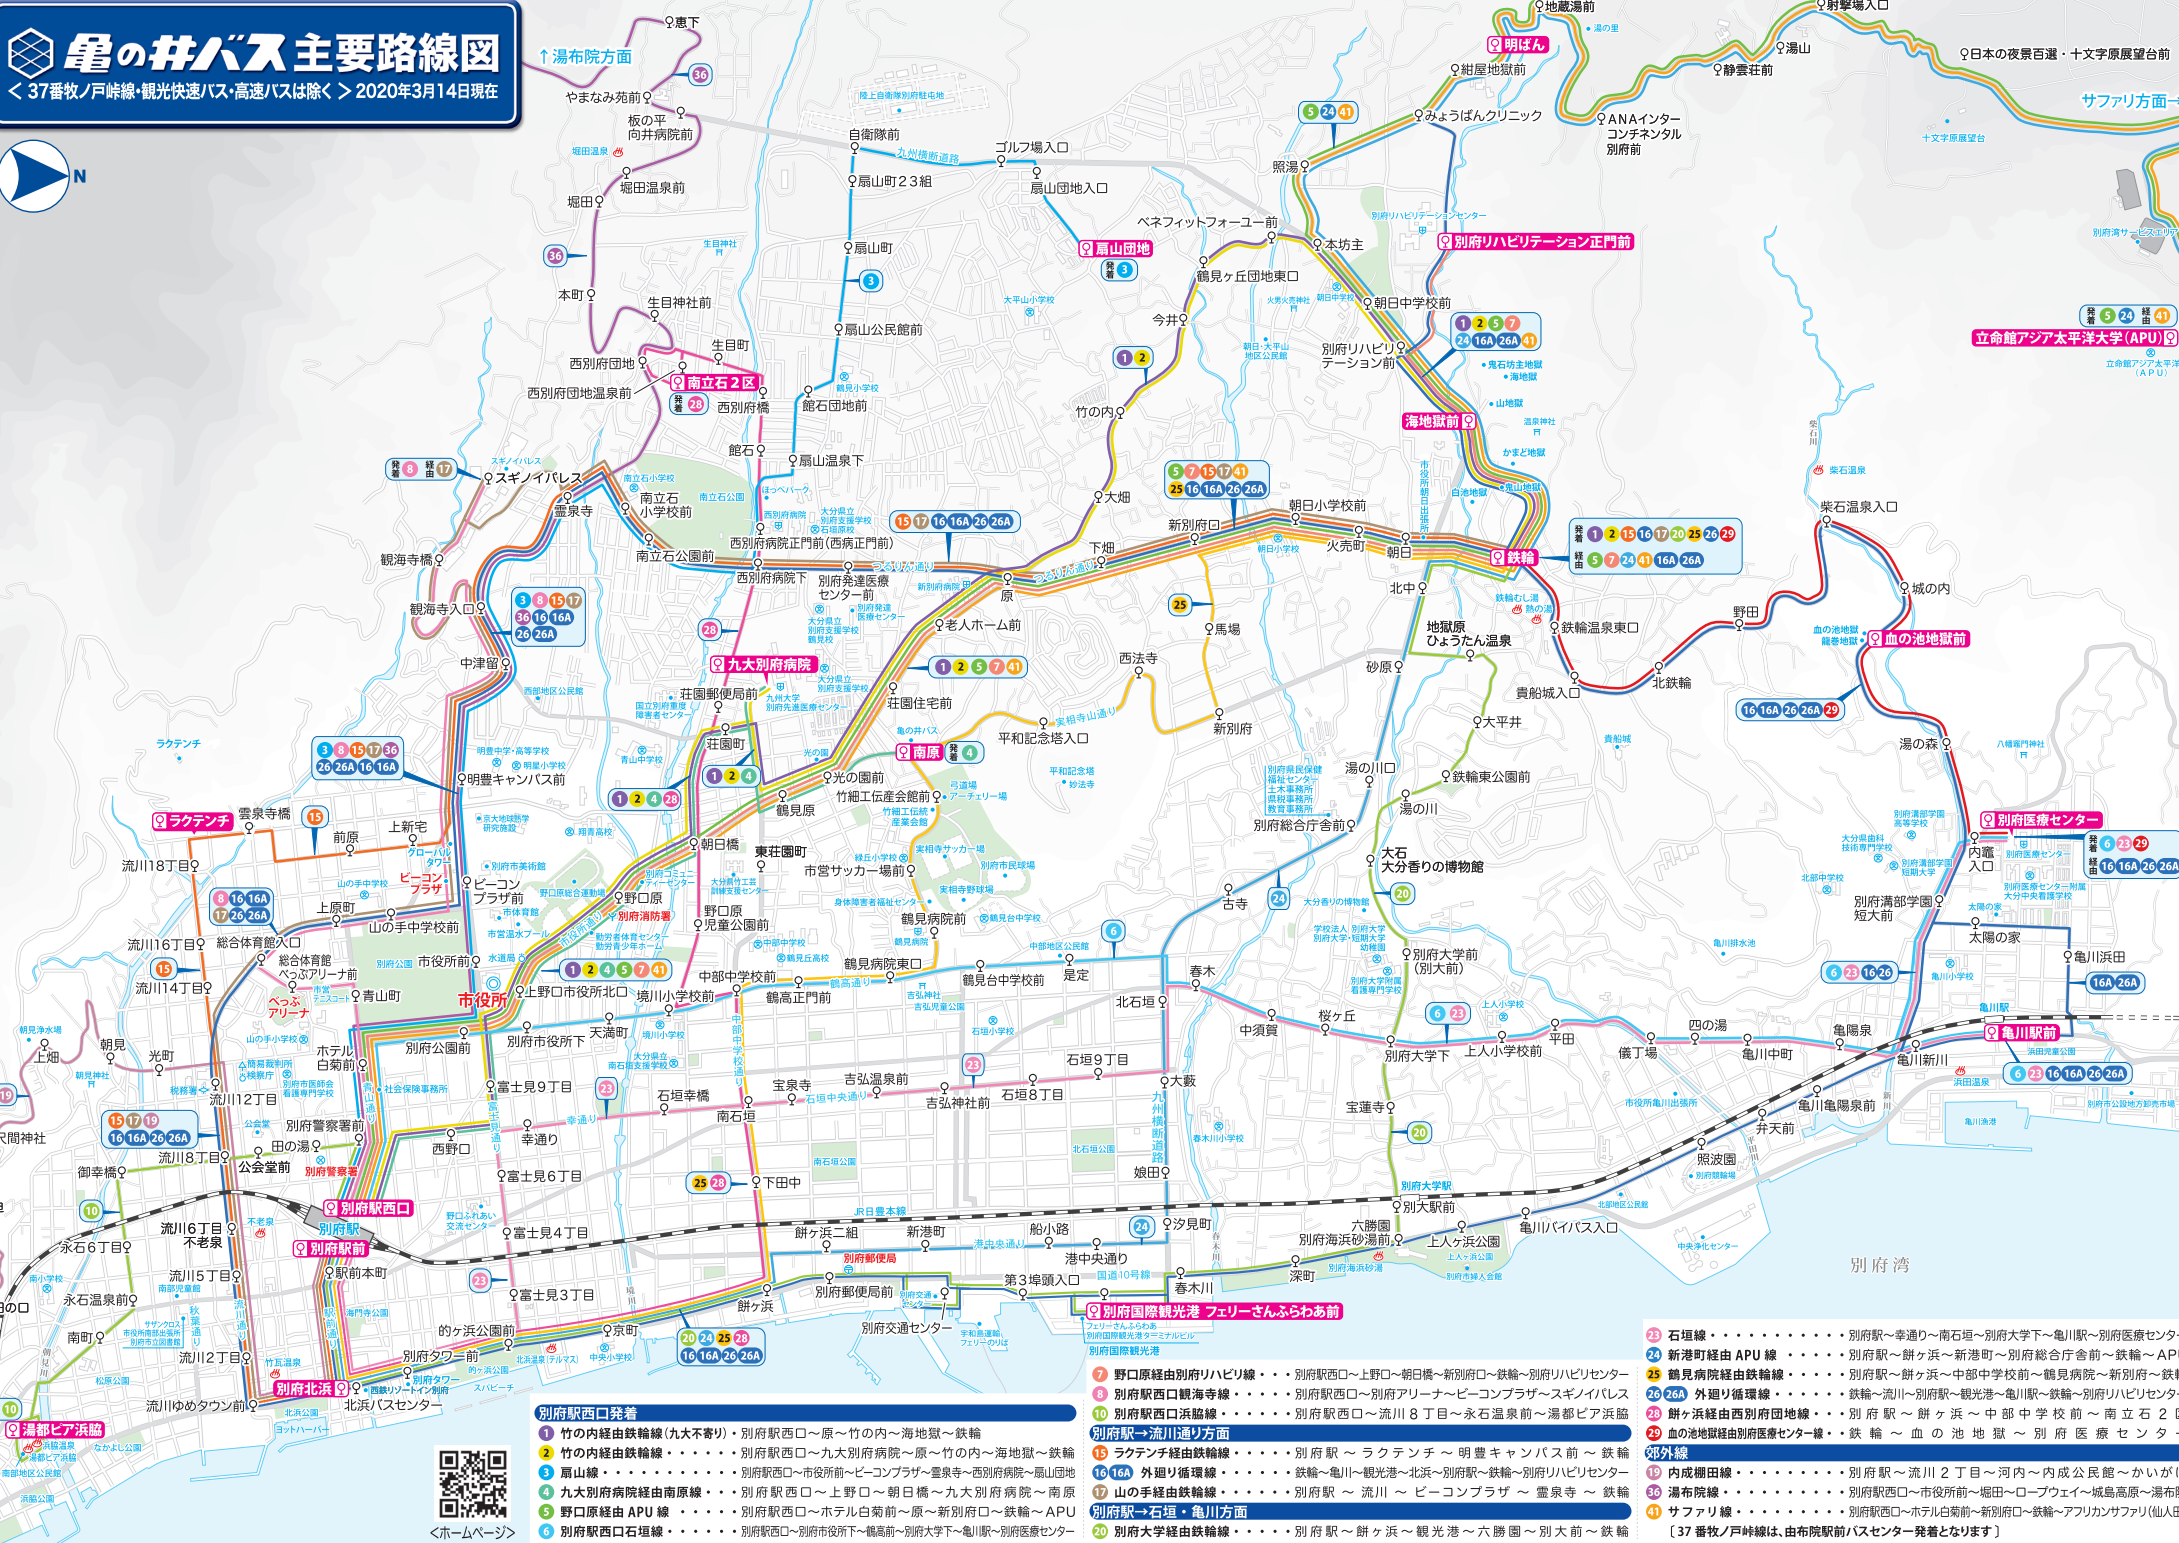

星の井バス主要路線図

< 37番牧ノ戸峠線・観光快速バス・高速バスは除く > 2020年3月14日現在

- 別府駅西口発着**
- 1 竹の内経由鉄輪線(九大不寄り)・別府駅西口～原～竹の内～海地獄～鉄輪
 - 2 竹の内経由鉄輪線・別府駅西口～九大別府病院～原～竹の内～海地獄～鉄輪
 - 3 扇山線・別府駅西口～市役所前～ピコンプラザ～豊泉寺～西別府病院～扇山団地
 - 4 九大別府病院経由南原線・別府駅西口～上野口～朝日橋～豊泉寺～西別府病院～南原
 - 5 野口原経由APU線・別府駅西口～ホテル白菊前～原～新別府口～鉄輪～APU
 - 6 別府駅西口石垣線・別府駅西口～別府市役所下～鶴高前～別府大学下～亀川駅～別府医療センター

- 23 石垣線・別府駅～幸通り～南石垣～別府大学下～亀川駅～別府医療センター
 - 24 新港町経由APU線・別府駅～餅ヶ浜～新港町～別府総合庁舎前～鉄輪～APU
 - 8 別府駅西口観海寺線・別府駅西口～別府アリーナ～ピコンプラザ～スギノイバラス
 - 10 別府駅西口浜臨線・別府駅西口～流川 8 丁目～永石温泉前～湯都ピア浜臨
 - 別府駅→流川通り方面
 - 15 ラクテンチ経由鉄輪線・別府駅～ラクテンチ～明豊キャンパス前～鉄輪
 - 16 16A 外回り循環線・鉄輪～亀川～観光港～北浜～別府駅～鉄輪～別府アリーナ
 - 17 山の手経由鉄輪線・別府駅～流川～ピコンプラザ～豊泉寺～鉄輪
 - 別府駅→石垣・亀川方面
 - 20 別府大学経由鉄輪線・別府駅～餅ヶ浜～観光港～六勝園～別大前～鉄輪
- 郊外線**
- 19 内成畑線・別府駅～流川 2 丁目～河内～内成公民館～かいがけ
 - 16 湯布院線・別府駅西口～市役所前～堀田～ロープウェイ～城島高原～湯布院
 - 31 サファリ線・別府駅西口～ホテル白菊前～新別府口～鉄輪～アフリカサファリ(仙人)
- [37番牧ノ戸峠線は、由布院駅前バスセンター発着となります]